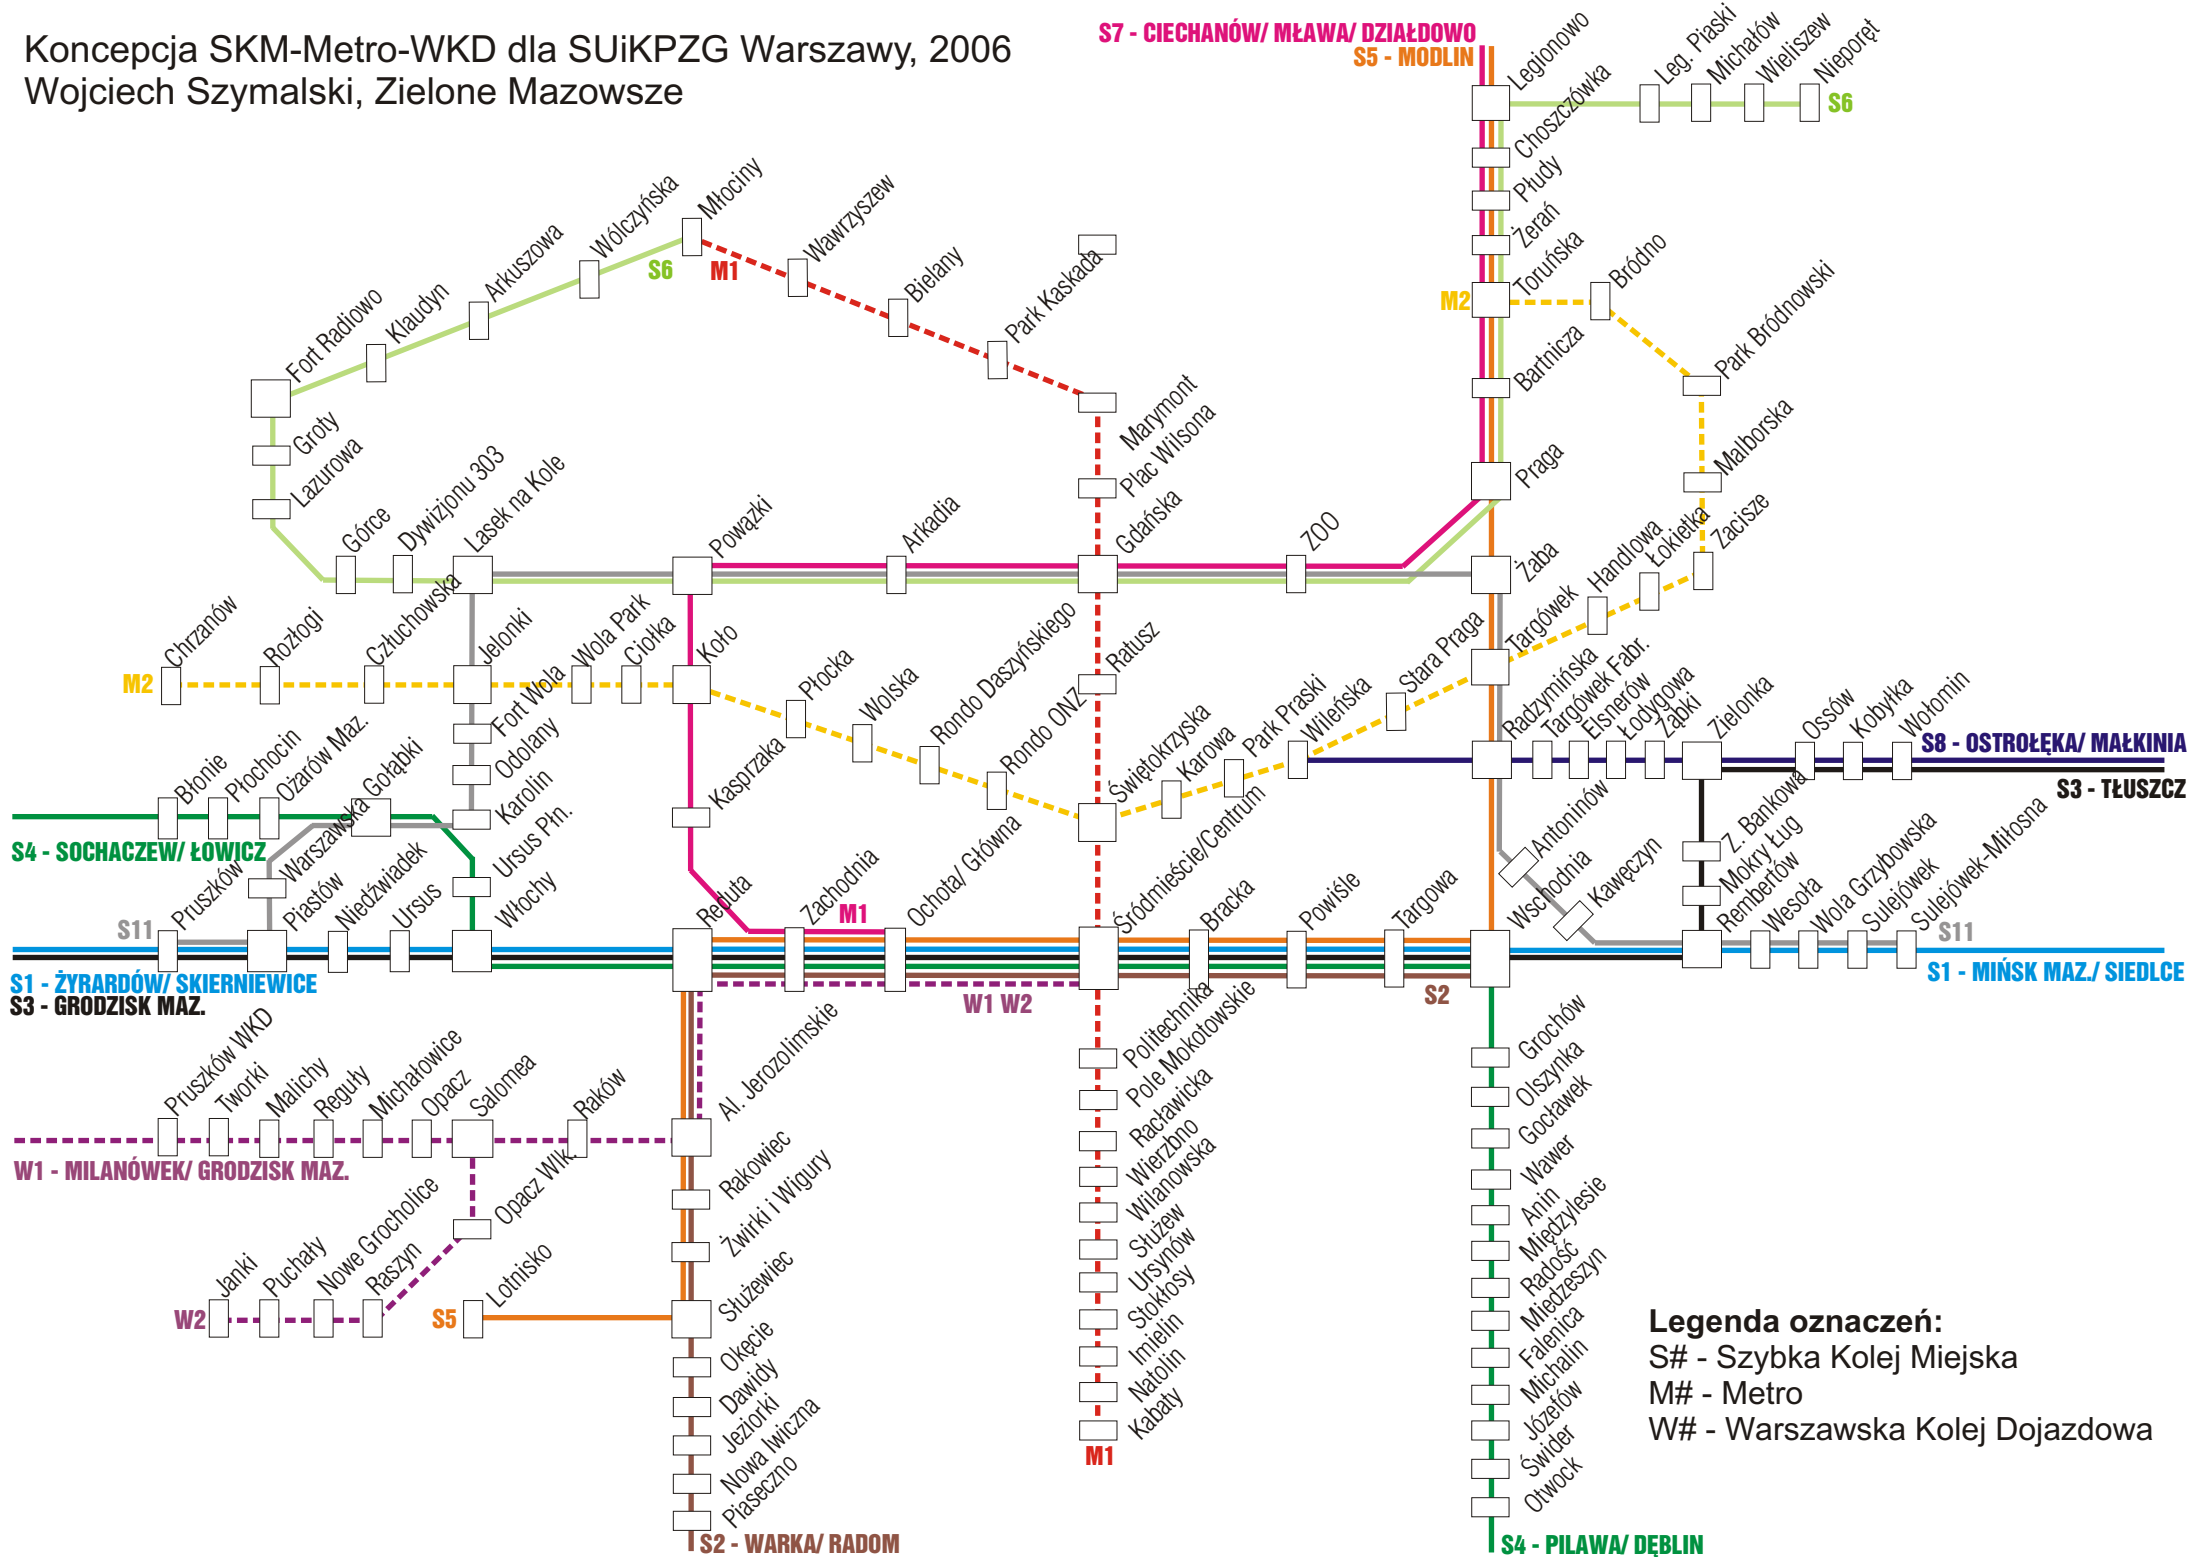

# Konceptcja SKM-Metro-WKD dla SUIKPZG Warszawy, 2006

Wojciech Szymalski, Zielone Mazowsze

**Legenda oznaczeń:**  
 S# - Szybka Kolej Miejska  
 M# - Metro  
 W# - Warszawska Kolej Dojazdowa